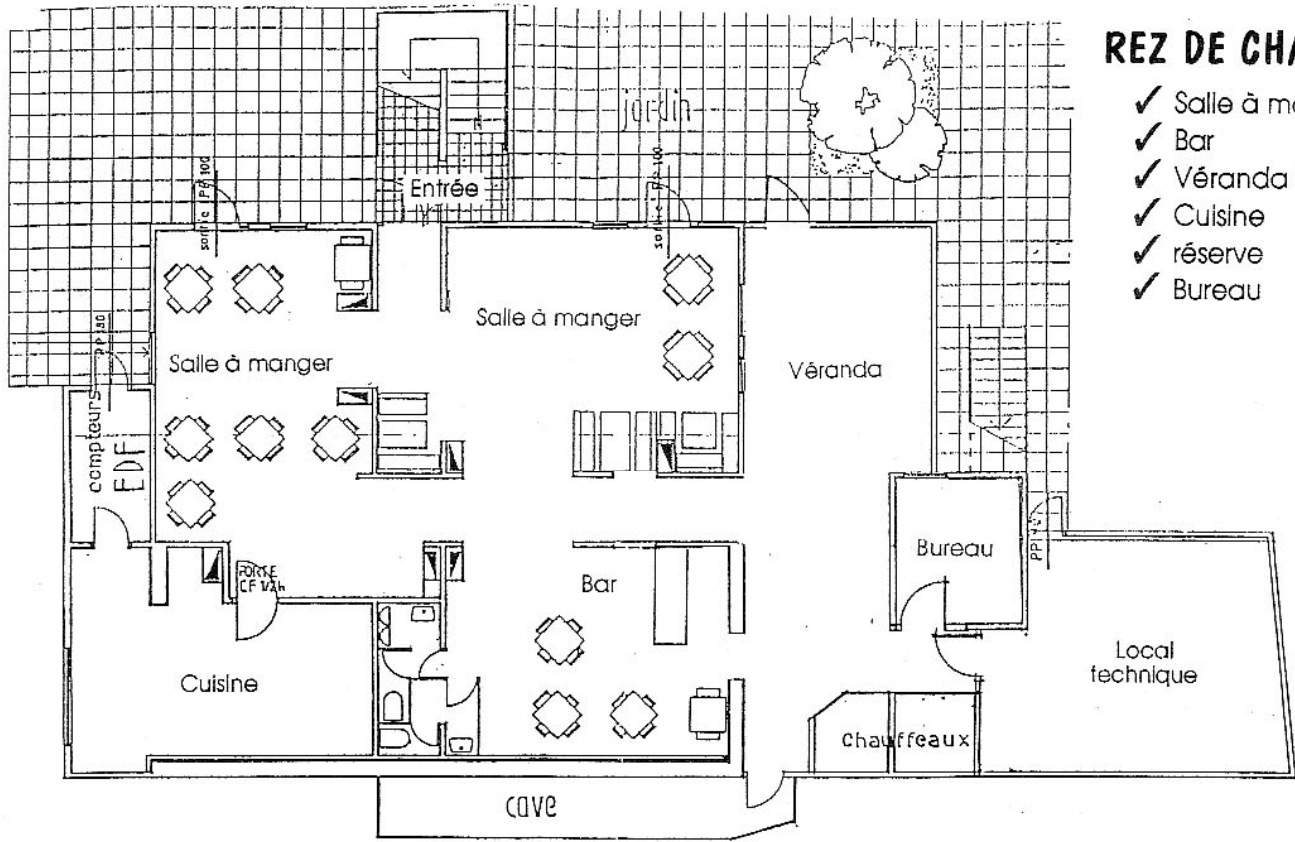

Chalet des Pistes - Morillon

REZ DE CHAUSSÉE

- ✓ Salle à manger
- ✓ Bar
- ✓ Véranda
- ✓ Cuisine
- ✓ réserve
- ✓ Bureau

1ER ÉTAGE

- ✓ Salle d'activité
TV + bibliothèque
- ✓ 4 Chambres
1 chambre de 4 lits
3 chambres de 6 lits
- ✓ Total : 22 lits

Chalet des Pistes - Morillon

2ÈME ÉTAGE

- ✓ 8 Chambres
4 chambres de 6 lits
4 chambres de 4 lits
- ✓ Total : 40 lits

3ÈME ÉTAGE

- ✓ 8 Chambres
1 chambre de 4 lits
3 chambres de 4 lits
4 chambres de 6 lits
- ✓ Total 40 lits

TOTAL

- ✓ Chalet
20 Chambres : 102 lits