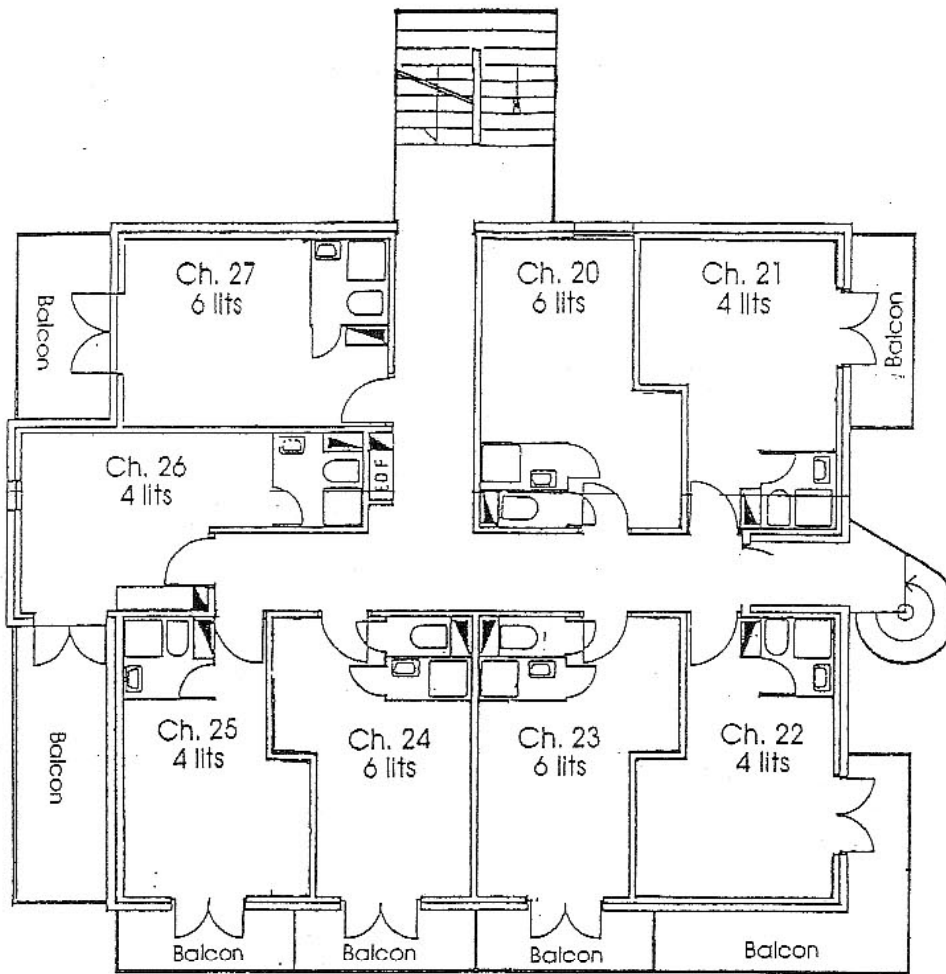

Chalet des Pistes - Morillon

REZ DE CHAUSSÉE

- ✓ Salle à manger
- ✓ Bar
- ✓ Véranda
- ✓ Cuisine
- ✓ réserve
- ✓ Bureau

1ER ÉTAGE

- ✓ Salle d'activité
TV + bibliothèque
- ✓ 4 Chambres
1 chambre de 4 lits
3 chambres de 6 lits
- ✓ Total : 22 lits

Chalet des Pistes - Morillon

2ÈME ÉTAGE

- ✓ 8 Chambres
4 chambres de 6 lits
4 chambres de 4 lits
- ✓ Total : 40 lits

3ÈME ÉTAGE

- ✓ 8 Chambres
1 chambre de 4 lits
3 chambres de 4 lits
4 chambres de 6 lits
- ✓ Total 40 lits

TOTAL

- ✓ Chalet
20 Chambres : 102 lits